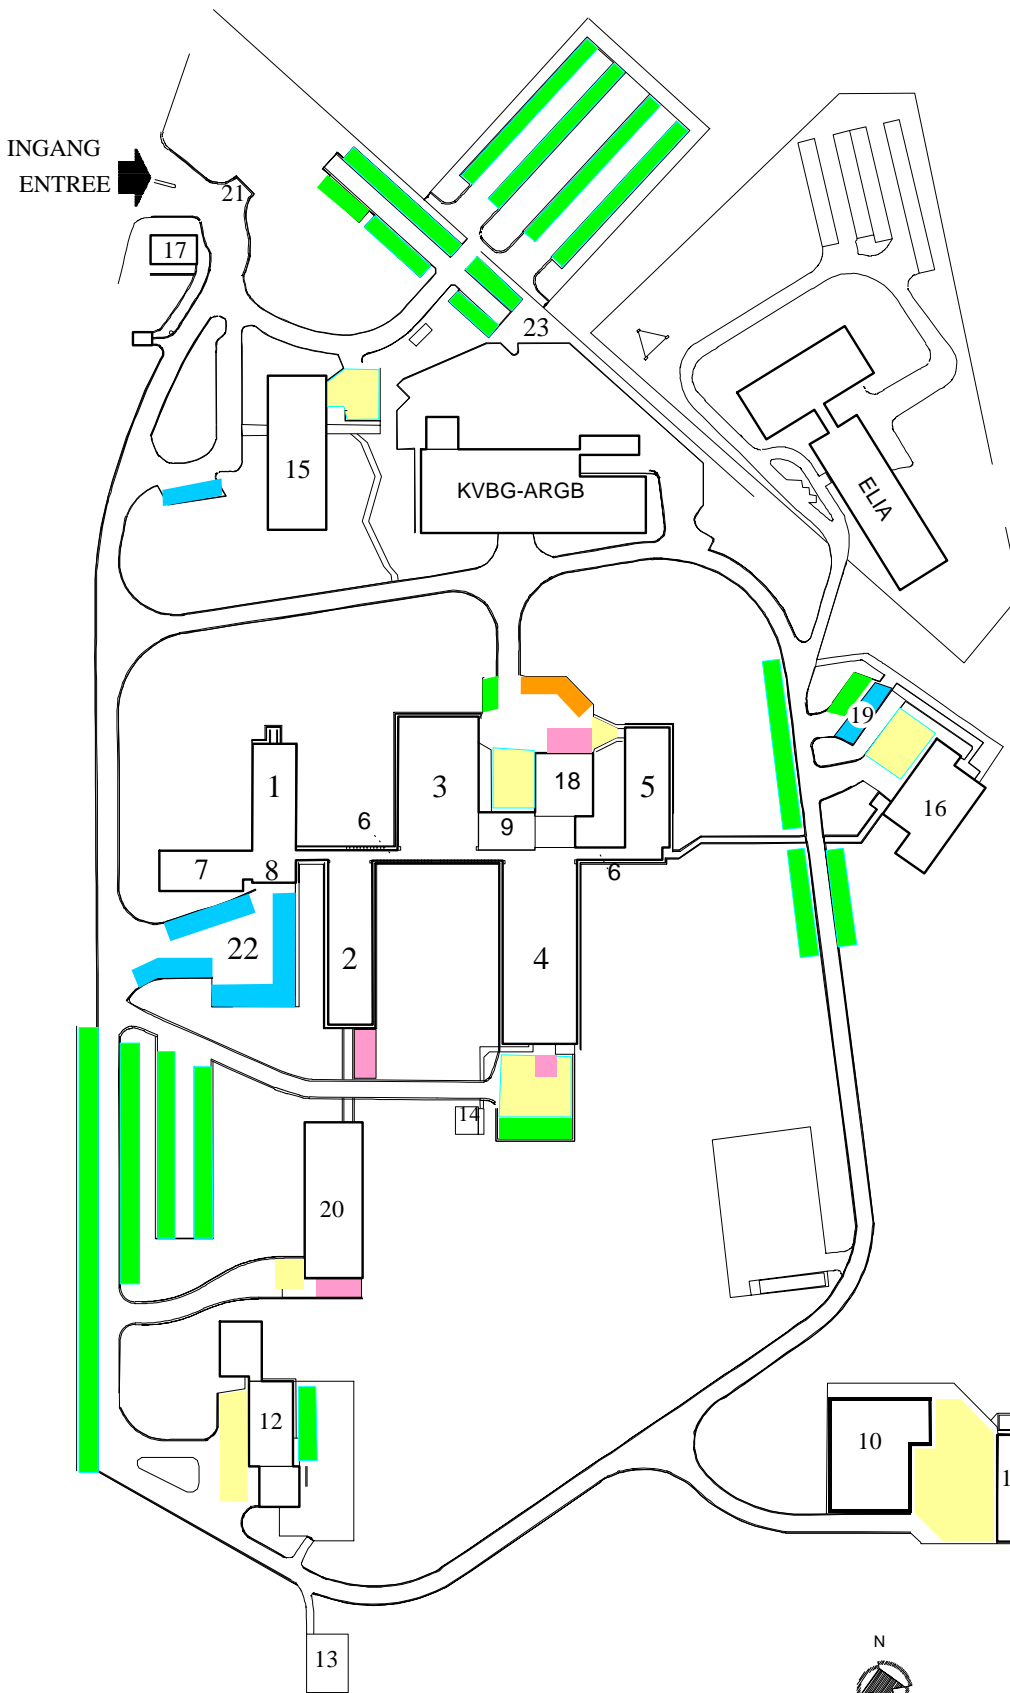

PLAN VAN HET DOMEIN - PLAN DU SITE

- 1 VLEUGEL 1
- 2 VLEUGEL 2
- 3 VLEUGEL 3
- 4 VLEUGEL 4
- 5 VLEUGEL 5
- 6 VERBINDINGSGALERIJ
- 7 CONFERENTIEZAAL
- 8 ONTHAAL LABORELEC
- 9 MAGAZIJN
- 10 HOOGSPANNINGSSTATION
- 11 GARAGES
- 12 KORTSLUITSTATION
- 13 POST 150kV
- 14 ONTVLAMBARE PRODUCTEN
- 15 GEBOUW E
- 16 CAFETARIA
- 17 PORTIERSWONING
- 18 ONDERSTATION (H.S.)
- 19 PARKING VISITEURS ELIA
- 20 TECHNOHAL
- 21 PARKING PORTIERSWONING
- 22 ESPLANADE
- 23 PROXIMUS / MOBISTAR / ORANGE
- 24 STOCKAGE CHEMICALIËN /AFVOER

- 1 AILE 1
- 2 AILE 2
- 3 AILE 3
- 4 AILE 4
- 5 AILE 5
- 6 GALERIE
- 7 SALLE DE CONFERENCES
- 8 ACCUEIL LABORELEC
- 9 MAGASIN
- 10 STATION HAUTE TENSION
- 11 GARAGES
- 12 STATION DE COURT-CIRCUIT
- 13 POSTE 150kV
- 14 PRODUITS INFLAMMABLES
- 15 BATIMENT E
- 16 CAFETARIA
- 17 CONCIERGERIE
- 18 SOUS-STATION (H.T.)
- 19 PARKING BEZOEKERS ELIA
- 20 HALL TECHNOLOGIQUE
- 21 PARKING CONCIERGERIE
- 22 ESPLANADE
- 23 PROXIMUS / MOBISTAR / ORANGE
- 24 STOCKAGE DECHETS CHIMIQUES